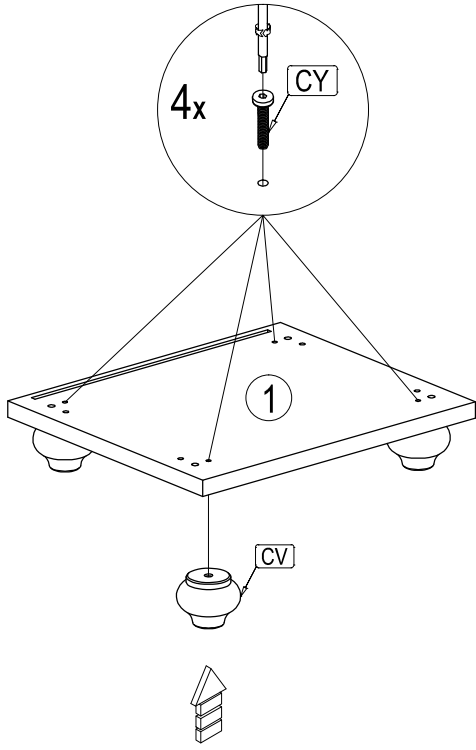

ÜRÜN ADI : PRENSES	PRODUCT NAME : PRINCESS	PRODUKT NAME : PRINCESS
MODÜL ADI : KOMODİN	PRODUCT NAME : BEDSIDE TABLE	PRODUKT NAME : NACHTTISCH
MODÜL KODU : P - 409	MODULE CODE : P - 409	MODULE CODE : P - 409
TARİH : 12.11.2011	DATE : 12.11.2011	DATE : 12.11.2011

**MONTAJ PARÇALARI / MOUNTING PARTS / MONTAGE ELEMENTE**

PARÇA KODU	PAKET NO	PARÇA ADI	ADET	PARÇA KODU	PAKET NO	PARÇA ADI	ADET	PARÇA KODU	PAKET NO	PARÇA ADI	ADET	PARÇA KODU	PAKET NO	PARÇA ADI	ADET
PARTS KODU	PACK NR	PARTS NAME	PCS	PARTS KODU	PACK NR	PARTS NAME	PCS	PARTS KODU	PACK NR	PARTS NAME	PCS	PARTS KODU	PACK NR	PARTS NAME	PCS
PARTS KODU	PACK NR	PART NAME	ST.	PARTS KODU	PACK NR	PART NAME	ST.	PARTS KODU	PACK NR	PART NAME	ST.	PARTS KODU	PACK NR	PART NAME	ST.
1		ALT TABLA BOTTOM PLATE BODENPLATTE	1	5		ÜST TABLA TOP PLATE TOP PLATE	1	9		ÇEKMECE DİP BOTTOM DRAWER BOTTOM DRAWER	2	13			
2		SAĞ YAN TABLA RIGHT SIDE PLATE RECHTEN SEITEN PLATTE	1	6		ÇEKMECE SAĞ YAN DRAWER RIGHT SIDE DRAWER RECHTS	2	10		ÇEKMECE ÖN DRAWER FRONT SCHUBLADEN FRONT	1	14			
3		SOL YAN TABLA LEFT SIDE PLATE LINKEN SEITEN PLATTE	1	7		ÇEKMECE SOL YAN DRAWER LEFT SIDE DRAWER LINKE SEITE	2	11		ÇEKMECE ÖN DRAWER FRONT SCHUBLADEN FRONT	1	15			
4		ARKALIK BACKBOARD STIRNBRETT	2	8		ÇEKMECE ARKA DRAWER BACK SCHUBLADEN RÜCKSEITE	2	12				16			