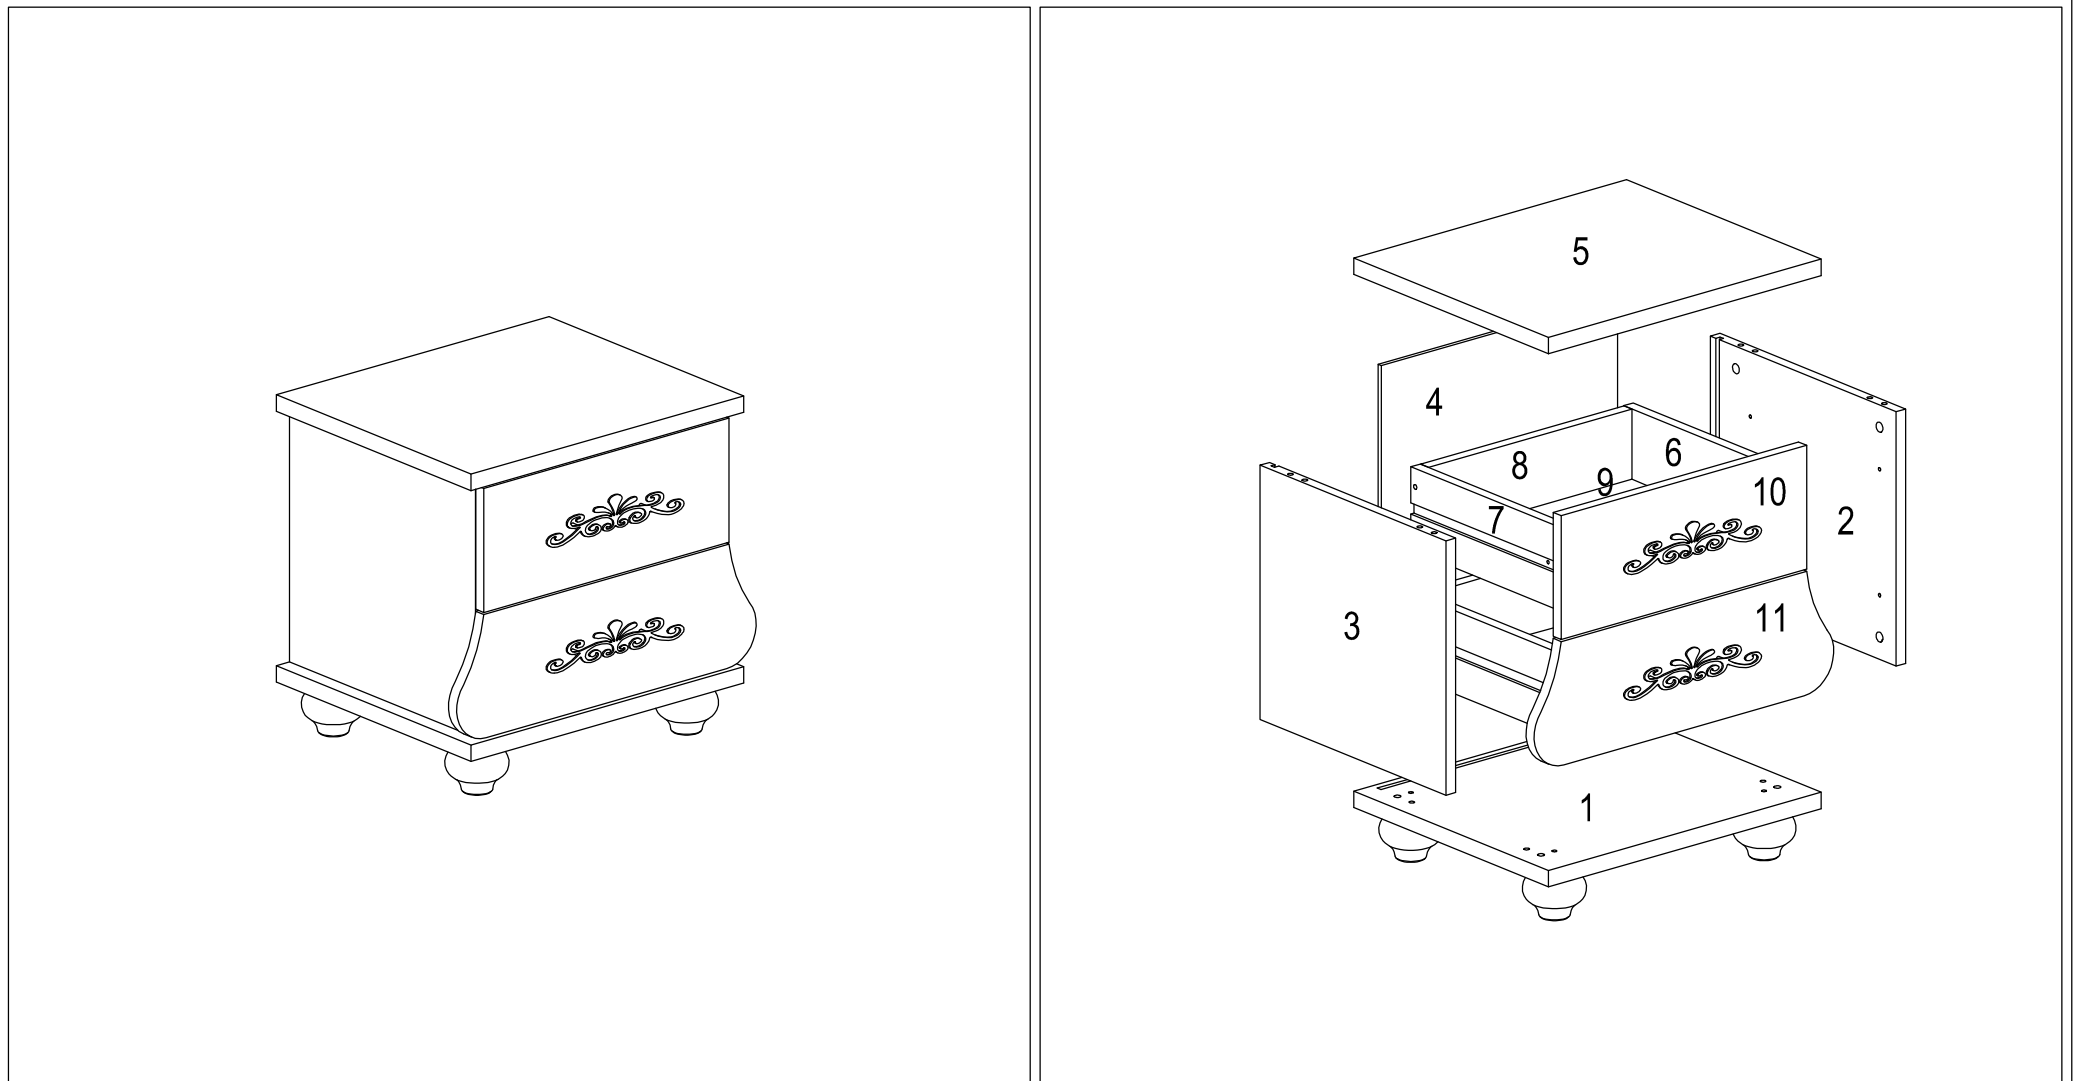

ÜRÜN ADI : PRENSES	PRODUCT NAME : PRINCESS	PRODUKT NAME : PRINCESS
MODÜL ADI : KOMODİN	PRODUCT NAME : BEDSIDE TABLE	PRODUKT NAME : NACHTTISCH
MODÜL KODU : P - 409	MODULE CODE : P - 409	MODULE CODE : P - 409
TARİH : 12.11.2011	DATE : 12.11.2011	DATE : 12.11.2011

MONTAJ MALZEMELERİ / MOUNTING MATERIAL / MONTAGE MATERIAL

KOD / CODE / CODE : AA ADET / PCS / ST. : 16	KOD / CODE / CODE : AB ADET / PCS / ST. : 16	KOD / CODE / CODE : AC ADET / PCS / ST. : 8	KOD / CODE / CODE : AD ADET / PCS / ST. : 8	KOD / CODE / CODE : CM ADET / PCS / ST. : 2	KOD / CODE / CODE : CA ADET / PCS / ST. : 4	KOD / CODE / CODE : BA ADET / PCS / ST. : 4	KOD / CODE / CODE : BD ADET / PCS / ST. : 8
			 Ø8*30 mm	 128 mm	 M4*22 mm	 M4*14 mm	
	 6*35 mm		 3,5*20 mm				

MONTAJ PARÇALARI / MOUNTING PARTS / MONTAGE ELEMENTE

PARÇA KODU	PAKET NO	PARÇA ADI	ADET	PARÇA KODU	PAKET NO	PARÇA ADI	ADET	PARÇA KODU	PAKET NO	PARÇA ADI	ADET	PARÇA KODU	PAKET NO	PARÇA ADI	ADET
PARTS KODU	PACK NR	PARTS NAME	PCS	PARTS KODU	PACK NR	PARTS NAME	PCS	PARTS KODU	PACK NR	PARTS NAME	PCS	PARTS KODU	PACK NR	PARTS NAME	PCS
PARTS KODU	PACK NR	PART NAME	ST.	PARTS KODU	PACK NR	PART NAME	ST.	PARTS KODU	PACK NR	PART NAME	ST.	PARTS KODU	PACK NR	PART NAME	ST.
1		ALT TABLA BOTTOM PLATE BODENPLATTE	1	5		ÜST TABLA TOP PLATE TOP PLATE	1	9		ÇEKMECE DİP BOTTOM DRAWER BOTTOM DRAWER	2	13			
2		SAĞ YAN TABLA RIGHT SIDE PLATE RECHTEN SEITEN PLATTE	1	6		ÇEKMECE SAĞ YAN DRAWER RIGHT SIDE DRAWER RECHTS	2	10		ÇEKMECE ÖN DRAWER FRONT SCHUBLADEN FRONT	1	14			
3		SOL YAN TABLA LEFT SIDE PLATE LINKEN SEITEN PLATTE	1	7		ÇEKMECE SOL YAN DRAWER LEFT SIDE DRAWER LINKE SEITE	2	11		ÇEKMECE ÖN DRAWER FRONT SCHUBLADEN FRONT	1	15			
4		ARKALIK BACKBOARD STIRNBRETT	2	8		ÇEKMECE ARKA DRAWER BACK SCHUBLADEN RÜCKSEITE	2	12				16