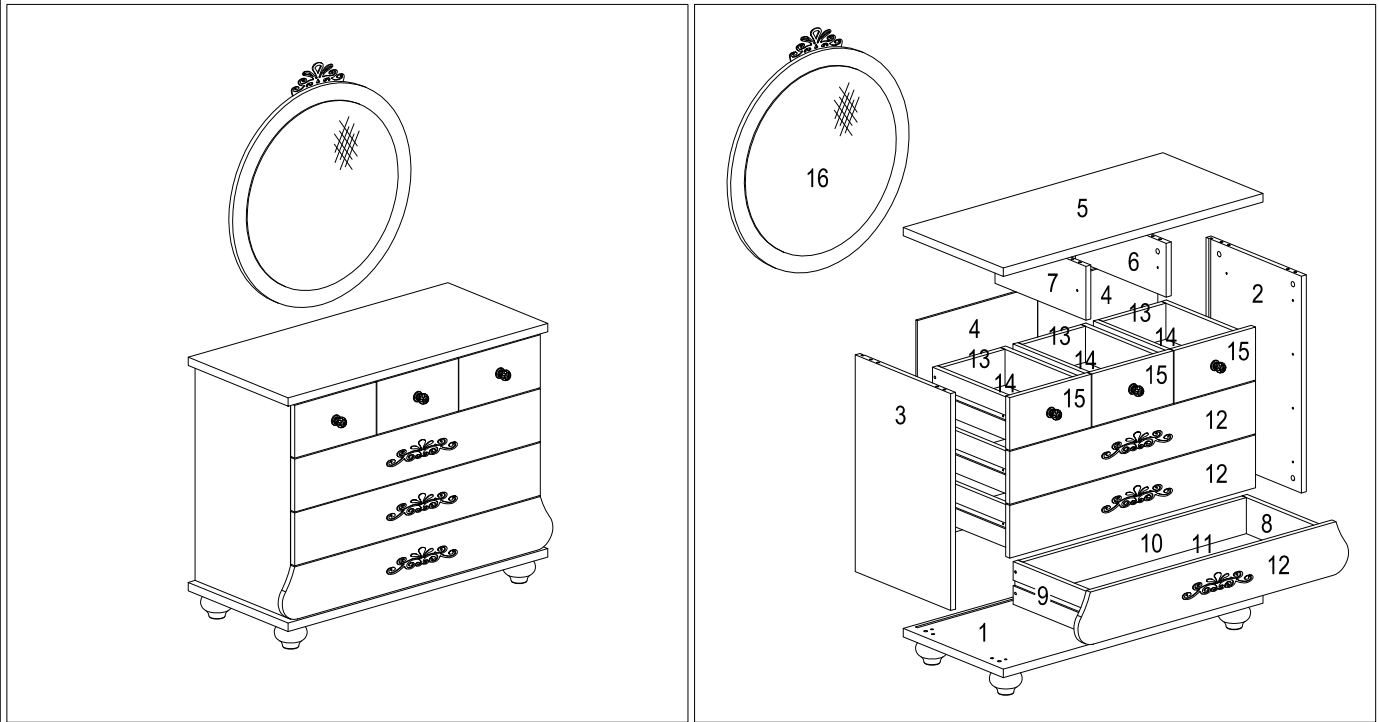

ÜRÜN ADI : PRENSES	PRODUCT NAME : PRINCESS	PRODUKT NAME : PRINCESS
MODÜL ADI : ÇAMAŞIRLIK	PRODUCT NAME : CHEST OF DRAWERS	PRODUKT NAME : WÄSCHEKOMMODE
MODÜL KODU : P - 421	MODULE CODE : P - 421	MODULE CODE : P - 421
TARİH : 11.11.2011	DATE : 11.11.2011	DATE : 11.11.2011

MONTAJ MALZEMELERİ / MOUNTING MATERIAL / MONTAGE MATERIAL

KOD / CODE / CODE : AA ADET / PCS / ST. : 36	KOD / CODE / CODE : AB ADET / PCS / ST. : 36	KOD / CODE / CODE : AC ADET / PCS / ST. : 24	KOD / CODE / CODE : AD ADET / PCS / ST. : 12	KOD / CODE / CODE : CM ADET / PCS / ST. : 3	KOD / CODE / CODE : CN ADET / PCS / ST. : 3	KOD / CODE / CODE : CO ADET / PCS / ST. : 3	KOD / CODE / CODE : CA ADET / PCS / ST. : 6
			 Ø8*30 mm	 128 mm		 Ø30 mm	 M4*22 mm
KOD / CODE / CODE : CU ADET / PCS / ST. : 3	KOD / CODE / CODE : CH ADET / PCS / ST. : 4	KOD / CODE / CODE : CC ADET / PCS / ST. : 8	KOD / CODE / CODE : CP ADET / PCS / ST. : 1	KOD / CODE / CODE : BA ADET / PCS / ST. : 12	KOD / CODE / CODE : BD ADET / PCS / ST. : 24	KOD / CODE / CODE : AV ADET / PCS / ST. : 6	KOD / CODE / CODE : AY ADET / PCS / ST. : 10
 M4*27 mm	 17*342 mm	 5*9 mm	 190 mm	 M4*14 mm			 3,5*20 mm
KOD / CODE / CODE : BP ADET / PCS / ST. : 1	KOD / CODE / CODE : BR ADET / PCS / ST. : 1	KOD / CODE / CODE : CV ADET / PCS / ST. : 4	KOD / CODE / CODE : CY ADET / PCS / ST. : 4	KOD / CODE / CODE : ADET / PCS / ST. :	KOD / CODE / CODE : ADET / PCS / ST. :	KOD / CODE / CODE : ADET / PCS / ST. :	KOD / CODE / CODE : ADET / PCS / ST. :
 Ø8 mm			 6*35 mm				

MONTAJ PARÇALARI / MOUNTING PARTS / MONTAGE ELEMENTE

PARÇA KODU	PAKET NO	PARÇA ADI	ADET	PARÇA KODU	PAKET NO	PARÇA ADI	ADET	PARÇA KODU	PAKET NO	PARÇA ADI	ADET	PARÇA KODU	PAKET NO	PARÇA ADI	ADET
PARTS KODU	PACK NR	PARTS NAME	PCS	PARTS KODU	PACK NR	PARTS NAME	PCS	PARTS KODU	PACK NR	PARTS NAME	PCS	PARTS KODU	PACK NR	PARTS NAME	PCS
PARTS KODU	PACK NR	PART NAME	ST.	PARTS KODU	PACK NR	PART NAME	ST.	PARTS KODU	PACK NR	PART NAME	ST.	PARTS KODU	PACK NR	PART NAME	ST.
1		ALT TABLA BOTTOM PLATE BODENPLATTE	1	5		ÜST TABLA TOP PLATE TOP PLATE	1	9		ÇEKMECE SOL YAN DRAWER LEFT SIDE DRAWER LINKE SEITE	6	13		ÇEKMECE ARKA DRAWER BACK SCHUBLADEN RÜCKSEITE	3
2		SAĞ YAN TABLA RIGHT SIDE PLATE RECHTEN SEITEN PLATTE	1	6		KISA YAN PANEL SHORT SIDE PANEL VERKÜRZTER SEITEN WAND	1	10		ÇEKMECE ARKA DRAWER BACK SCHUBLADEN RÜCKSEITE	3	14		ÇEKMECE DİP BOTTOM DRAWER BOTTOM DRAWER	3
3		SOL YAN TABLA LEFT SIDE PLATE LINKEN SEITEN PLATTE	1	7		KISA YAN PANEL SHORT SIDE PANEL VERKÜRZTER SEITEN WAND	1	11		ÇEKMECE DİP BOTTOM DRAWER BOTTOM DRAWER	3	15		ÇEKMECE ÖN DRAWER FRONT SCHUBLADEN FRONT	3
4		ARKALIK BACKBOARD STIRNBRETT	2	8		ÇEKMECE SAĞ YAN DRAWER RIGHT SIDE DRAWER RECHTS	6	12		ÇEKMECE ÖN DRAWER FRONT SCHUBLADEN FRONT	3	16		AYNA MIRROR MIRROR	1